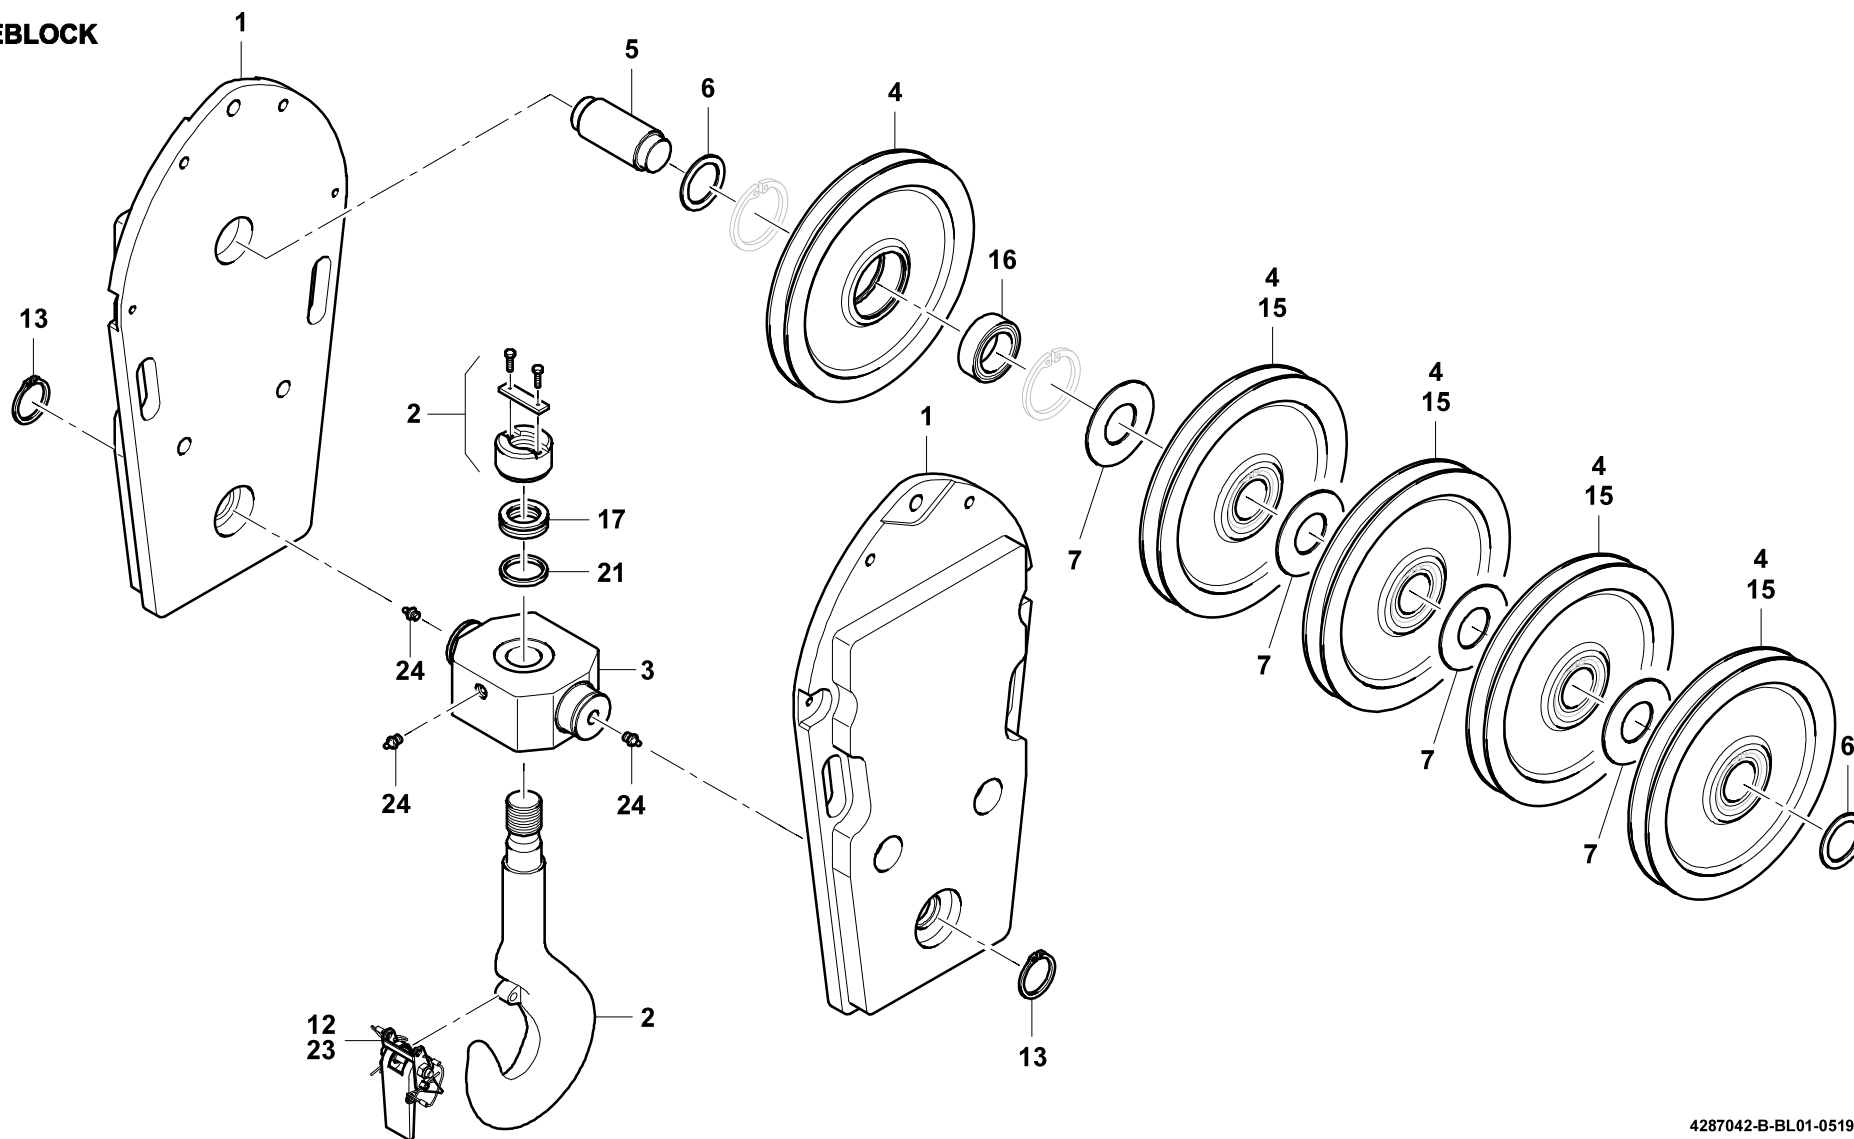

**GROVE**

UNTERFLASCHE 63T EH OSHA

BOTTOM HOOK BLOCK 63T SH OSHA

BILDTADEL  
PICTORIAL DISPLAYGMK 3060-2  
CAB 2020

05.19

4287042-ETL B

1/2

## ROPEBLOCK

**GROVE**

UNTERFLASCHE 63T EH OSHA

BOTTOM HOOK BLOCK 63T SH OSHA

BILDTADEL  
PICTORIAL DISPLAY

05.19

**4287042-ETL B**

2/2